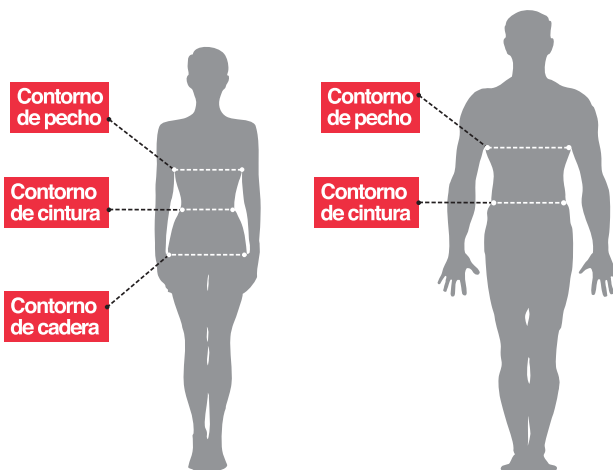

Tallaje

→ El cliente debe utilizar estas tablas para confirmar que talla necesita y asegurarse de que puede vestirse con nuestras prendas.

Las medidas que aportamos en las tablas son medidas anatómicas, tomadas del cuerpo humano desnudo y no de la prenda como tal. Cuando fabricamos una prenda, debemos agregar una holgura para conseguir la comodidad y confort que se desea. Dicha holgura varía según el diseño, tejido, sexo, etc. convirtiéndola en una prenda más o menos entallada.

Tabla de medidas orientativas según EN 13402 (cm)

Chaquetas / blusas / camisas / monos / cazadoras / parkas / chalecos / polares / jersey / polos / camisetas / camisolas / sudaderas / batas

Tallaje americano	XS		S		M		L		XL		2XL		3XL	
Tallaje sanitario	0		2		4		6		8		10		12	
Tallaje europeo	38	40	42	44	46	48	50	52	54	56	58	60	62	64
Contorno del pecho	74-78	78-82	82-86	86-90	90-94	94-98	98-102	102-106	106-110	110-114	114-118	118-123	123-129	129-135
Contorno de cintura	62-66	66-70	70-74	74-78	78-82	82-86	86-90	90-94	94-98	98-102	102-106	106-111	111-117	117-123

Petos / pantalones

Tallaje americano	XS		S		M		L		XL		2XL		3XL	
Tallaje sanitario	0		2		4		6		8		10		12	
Tallaje europeo	34	36	38	40	42	44	46	48	50	52	54	56	58	
Contorno del cintura	68-70		70-74	74-78	78-82	82-86	86-90	90-94	94-98	98-102	102-106	106-111	111-117	117-123

Tabla de medidas orientativas según EN 13402 (cm)

Chaquetas / chalecos / camisas / camisetas

Tallaje americano	XS		S		M		L		XL		2XL	
Tallaje europeo	34	36	38	40	42	44	46	48	50	52	54	
Contorno del busto	78-82		82-86	86-90	90-94	94-98	98-102	102-107	107-113	113-119	119-125	125-131
Contorno de cintura	62-66		66-70	70-74	74-78	78-82	82-86	86-91	91-97	97-103	103-109	109-115